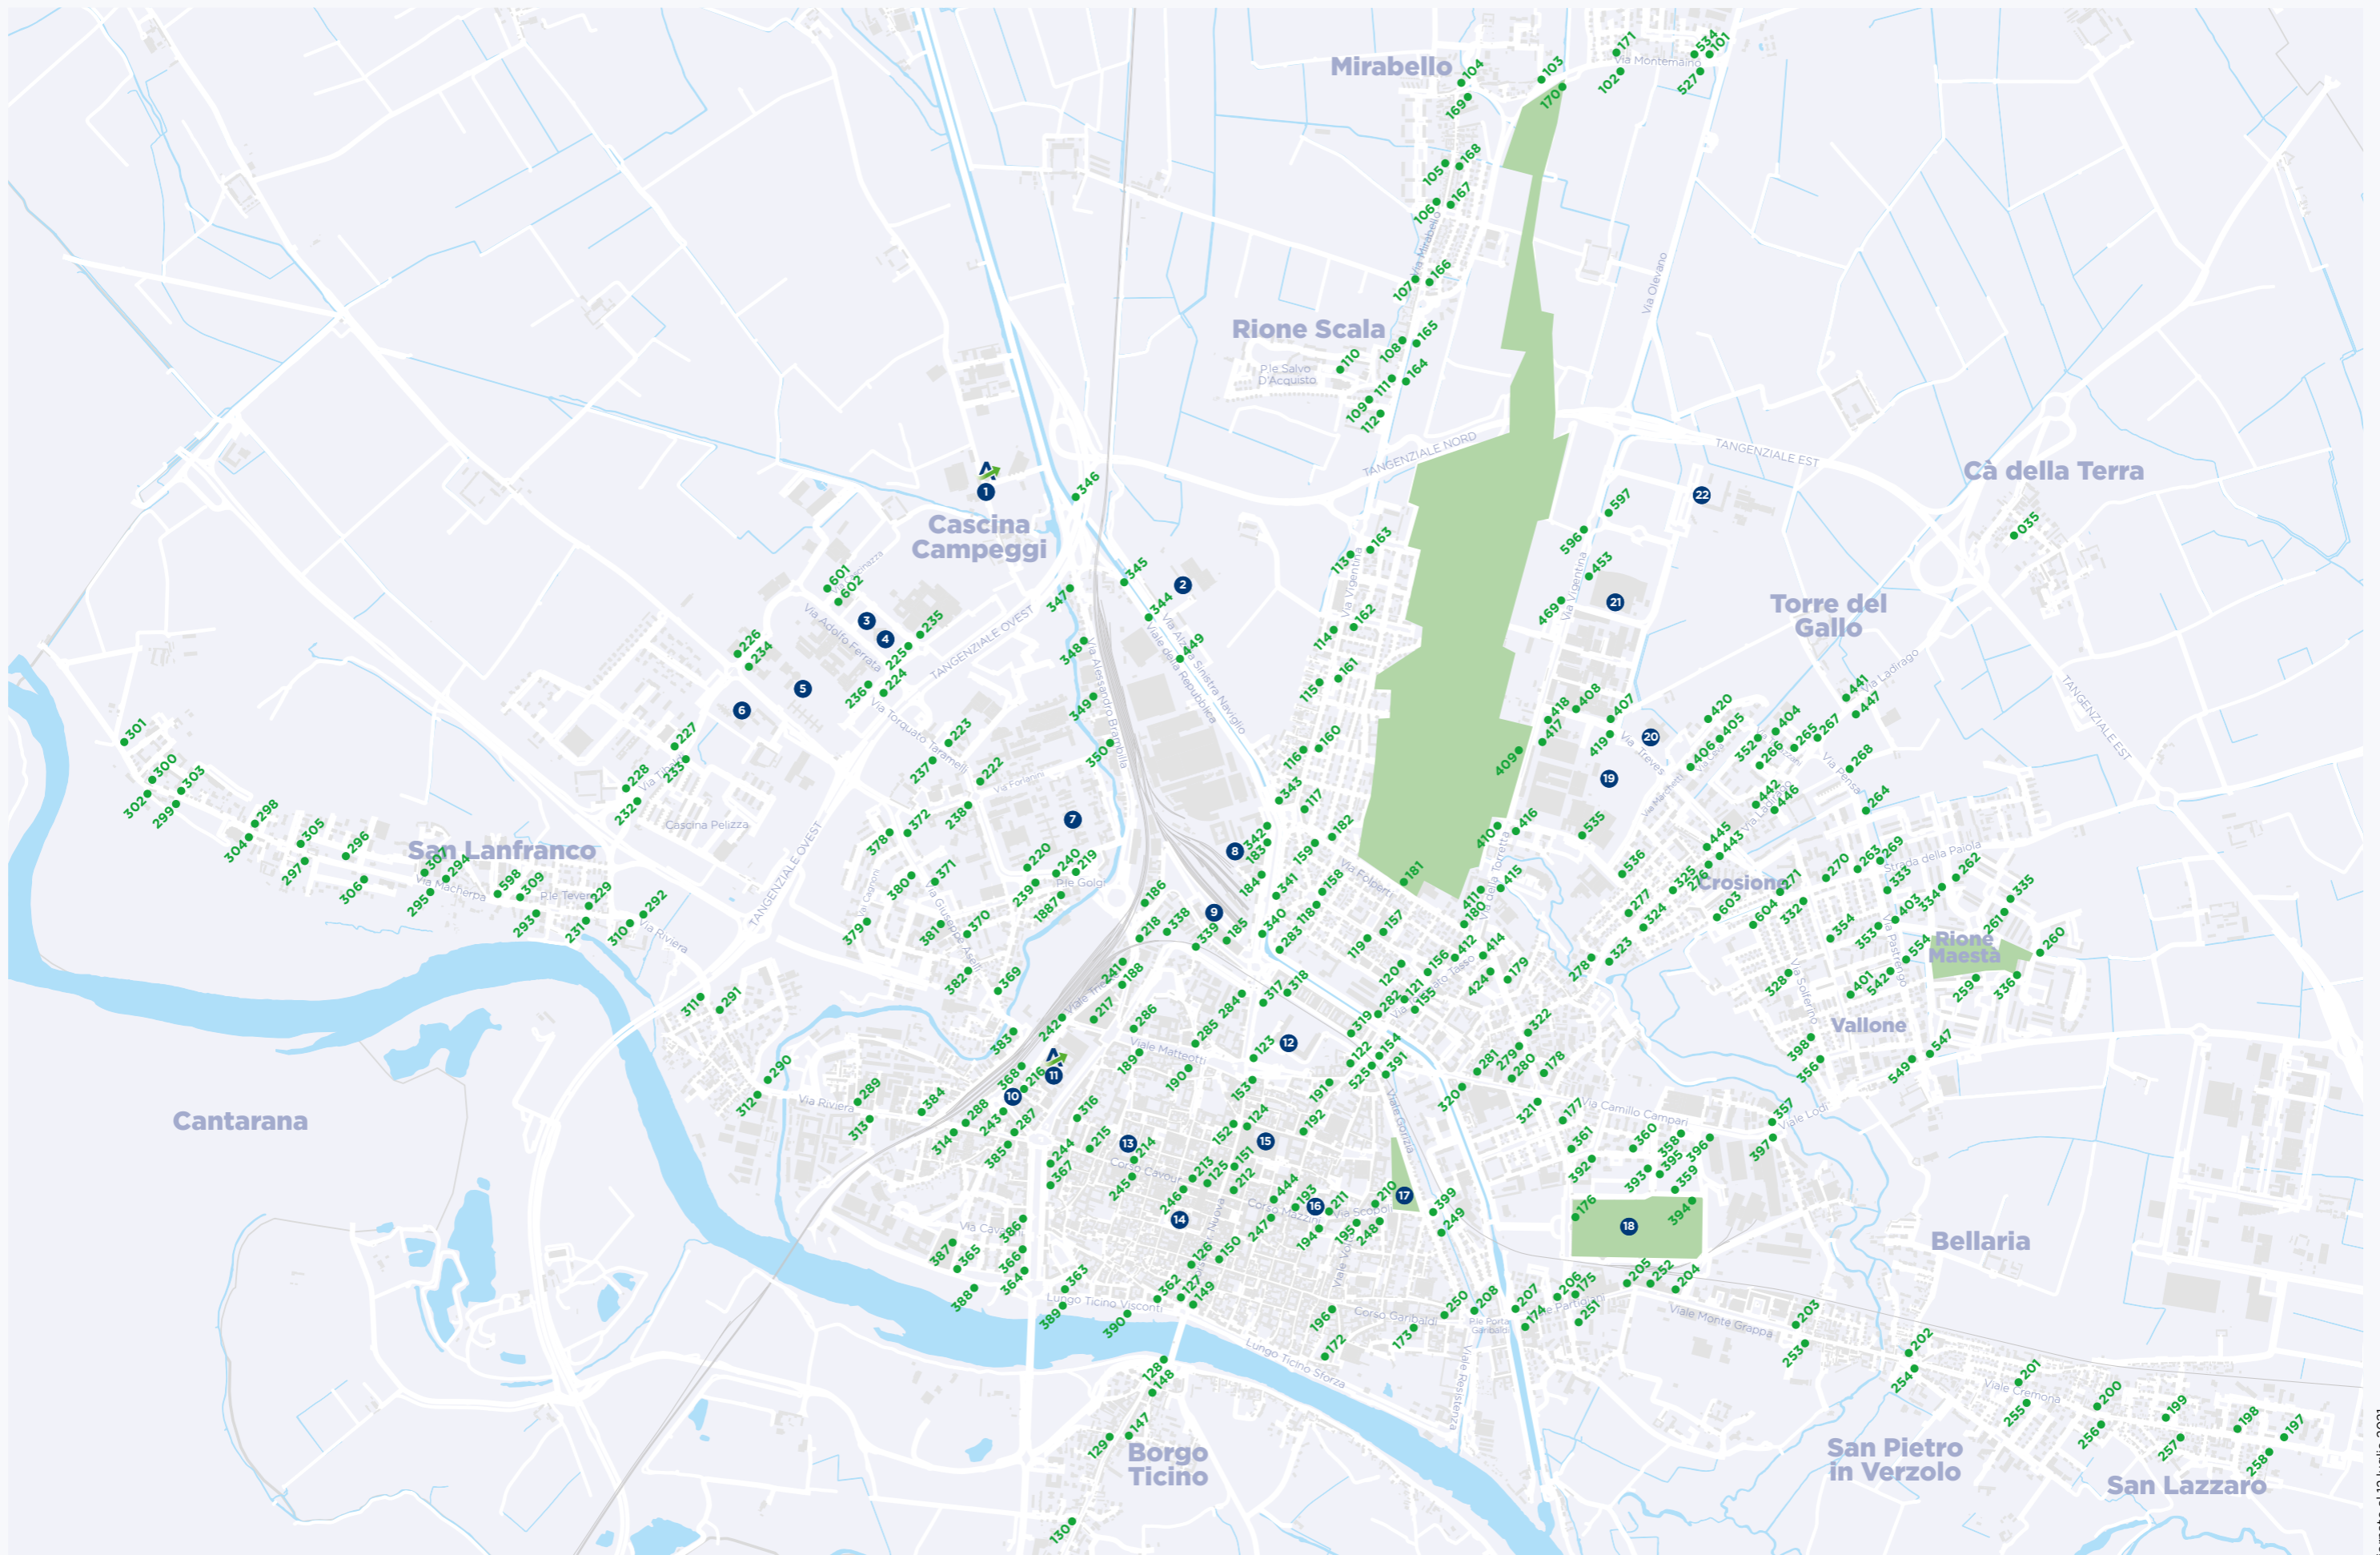

aggiornato al 12 luglio 2021